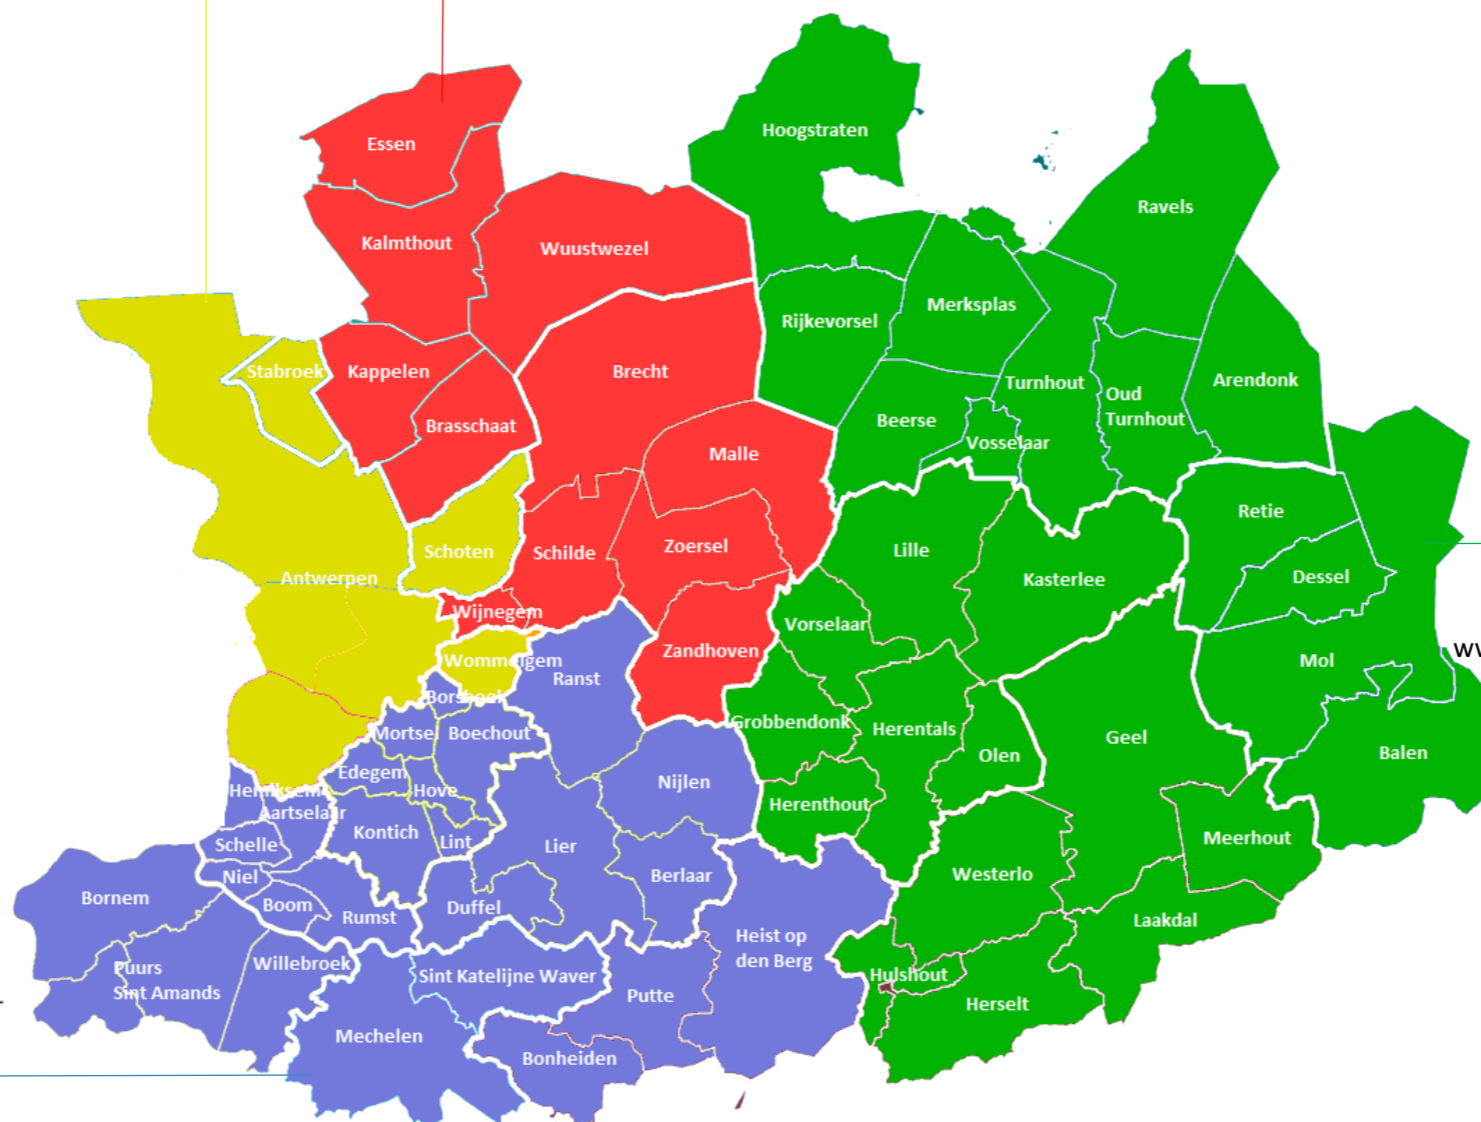

**WIJKCONTACTPUNT NOORDRAND (BERENDRECHT-
ZANDVLIET-LILLO, EKEREN, LUCHTBAL EN STABROEK)**

03 376 19 06 | noordrand@1g1p.antwerpen.be

014 14 04 49

www.caw.be/locaties/trefplaats-jeugdhulp-kempen/

www.jeugdhulptrawant.be

ELZ ZORA

Gezinsbegeleiding 1G1P: 0492 46 27 06 | zora@jeugdhulptrawant.be
ELP: 0456 16 22 14 | Elp.mortsel@andante.be

ELZ RUPELAAR

Gezinsbegeleiding 1G1P: 0484 13 77 01 | rupelaar@jeugdhulptrawant.be
ELP: 0470 95 06 44 | Elp.boom@cggdepont.be

ELZ KLEIN BRABANT VAARTLAND

Gezinsbegeleiding 1G1P: 0473 72 01 54 | kleinbrabantvaartland@jeugdhulptrawant.be
ELP: 0473 70 09 96 | Elp.willebroek@cggdepont.be

ELZ PALLIETERLAND

Gezinsbegeleiding 1G1P: 0490 66 44 41 | pallierterland@jeugdhulptrawant.be
ELP: 0470 99 18 77 | Elp.lier@cggdepont.be

ELZ BONSTATO

Gezinsbegeleiding 1G1P: 0490 66 46 53 | bonstato@jeugdhulptrawant.be
ELP: 0473 12 11 26 | Elp.heist@cggdepont.be

ELZ MECHELEN KATELIJNE

Gezinsbegeleiding 1G1P: 0473 72 01 63 | mechelenkatelijne@jeugdhulptrawant.be
ELP: 0470 99 18 77 | Elp.mechelen@cggdepont.be