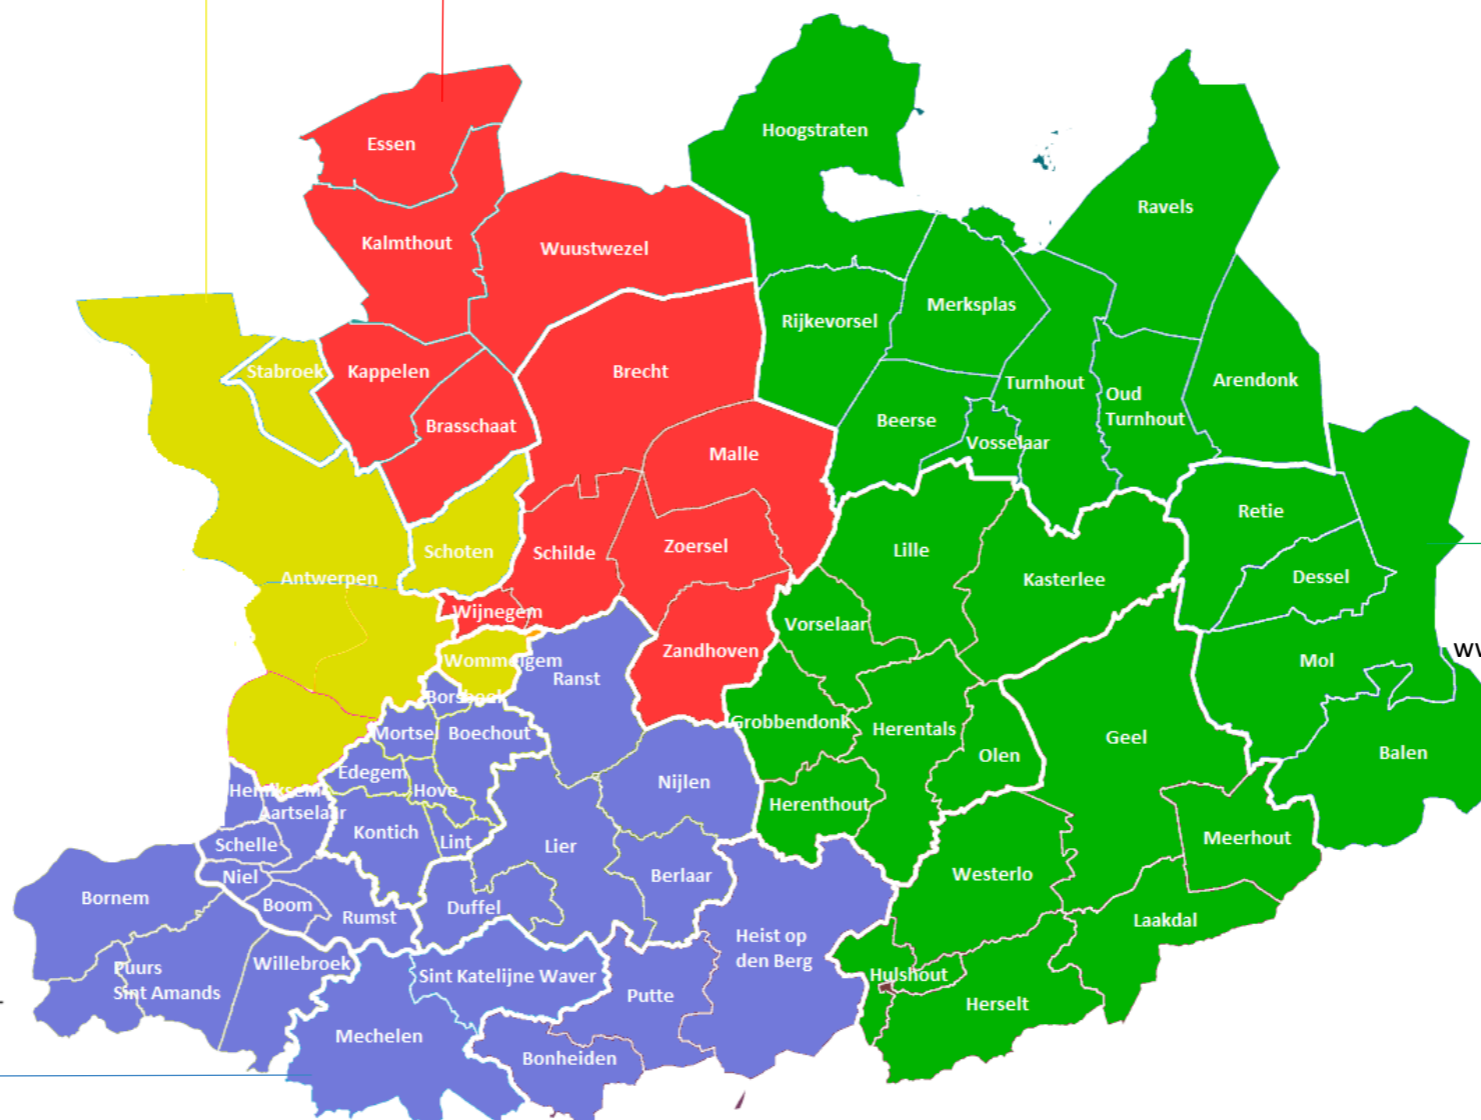

**WIJKCONTACTPUNT NOORDRAND (BERENDRECHT-
ZANDVLIET-LILLO, EKEREN, LUCHTBAL EN STABROEK)**

03 376 19 06 | noordrand@1g1p.antwerpen.be

014 14 04 49

www.caw.be/locaties/trefplaats-jeugdhulp-kempen/

www.jeugdhulptrawant.be

ELZ ZORA

Gezinsbegeleiding 1G1P: 0492 46 27 06 | zora@jeugdhulptrawant.be
ELP: 0456 16 22 14 | Elp.mortsel@andante.be

ELZ RUPELAAR

Gezinsbegeleiding 1G1P: 0484 13 77 01 | rupelaar@jeugdhulptrawant.be
ELP: 0470 95 06 44 | Elp.boom@cggdepont.be

ELZ KLEIN BRABANT VAARTLAND

Gezinsbegeleiding 1G1P: 0473 72 01 54 | kleinbrabantvaartland@jeugdhulptrawant.be
ELP: 0473 70 09 96 | Elp.willebroek@cggdepont.be

ELZ PALLIETERLAND

Gezinsbegeleiding 1G1P: 0490 66 44 41 | pallietierland@jeugdhulptrawant.be
ELP: 0470 99 18 77 | Elp.lier@cggdepont.be

ELZ BONSTATO

Gezinsbegeleiding 1G1P: 0490 66 46 53 | bonstato@jeugdhulptrawant.be
ELP: 0473 12 11 26 | Elp.heist@cggdepont.be

ELZ MECHELEN KATELIJNE

Gezinsbegeleiding 1G1P: 0473 72 01 63 | mechelenkatelijne@jeugdhulptrawant.be
ELP: 015 44 52 42 | Elp.mechelen@cggdepont.be